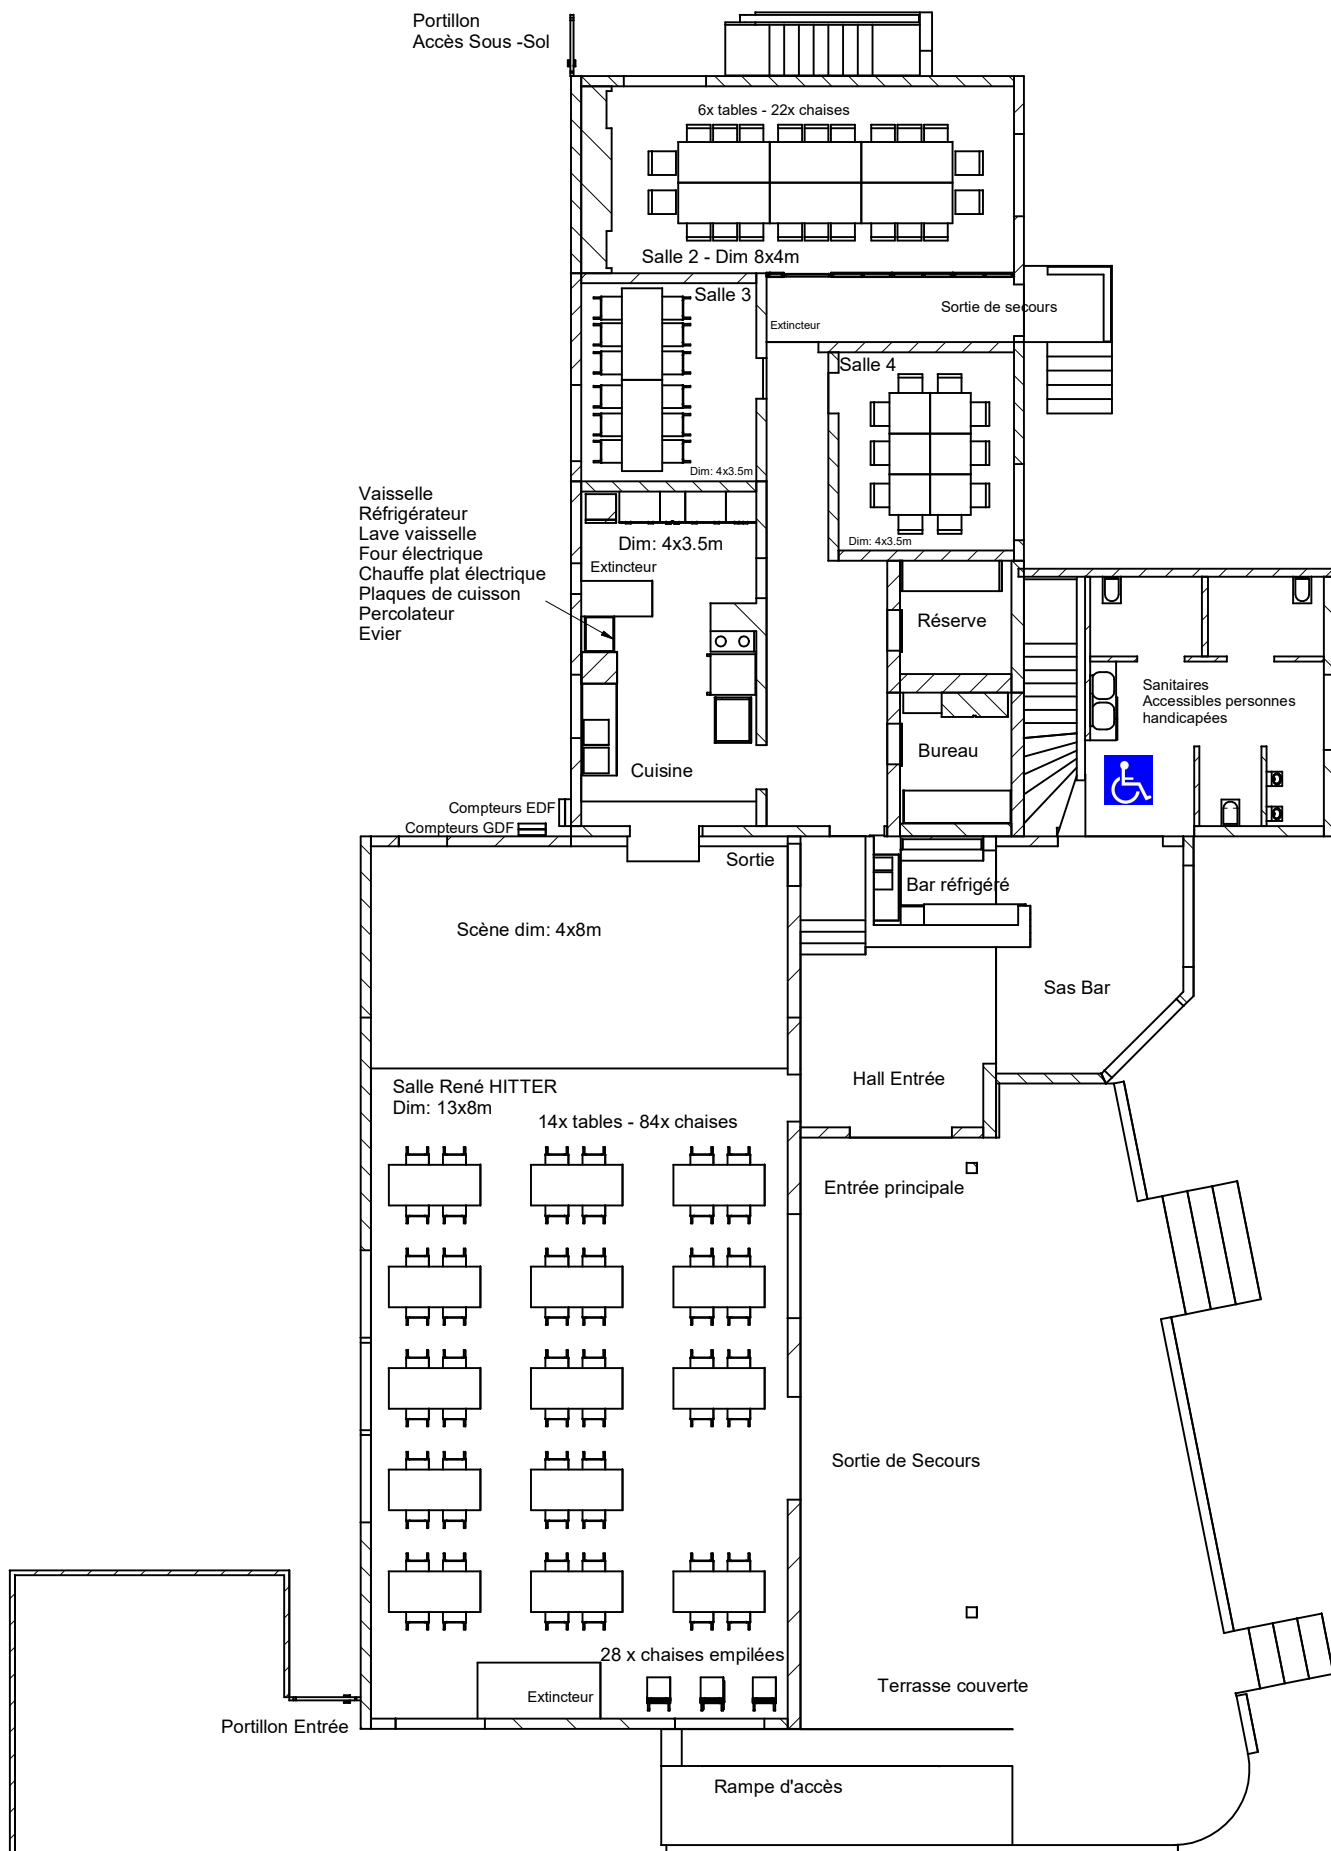

- Hall Bar : 25 Personnes
- Salle René Hitter : 110 Personnes
- Salle 2 : 25 personnes
- Salle 3 : 15 Personnes
- Salle 4 : 15 Personnes

30 Emplacements Parking

Portail Entrée

Vue en plan niveau 0